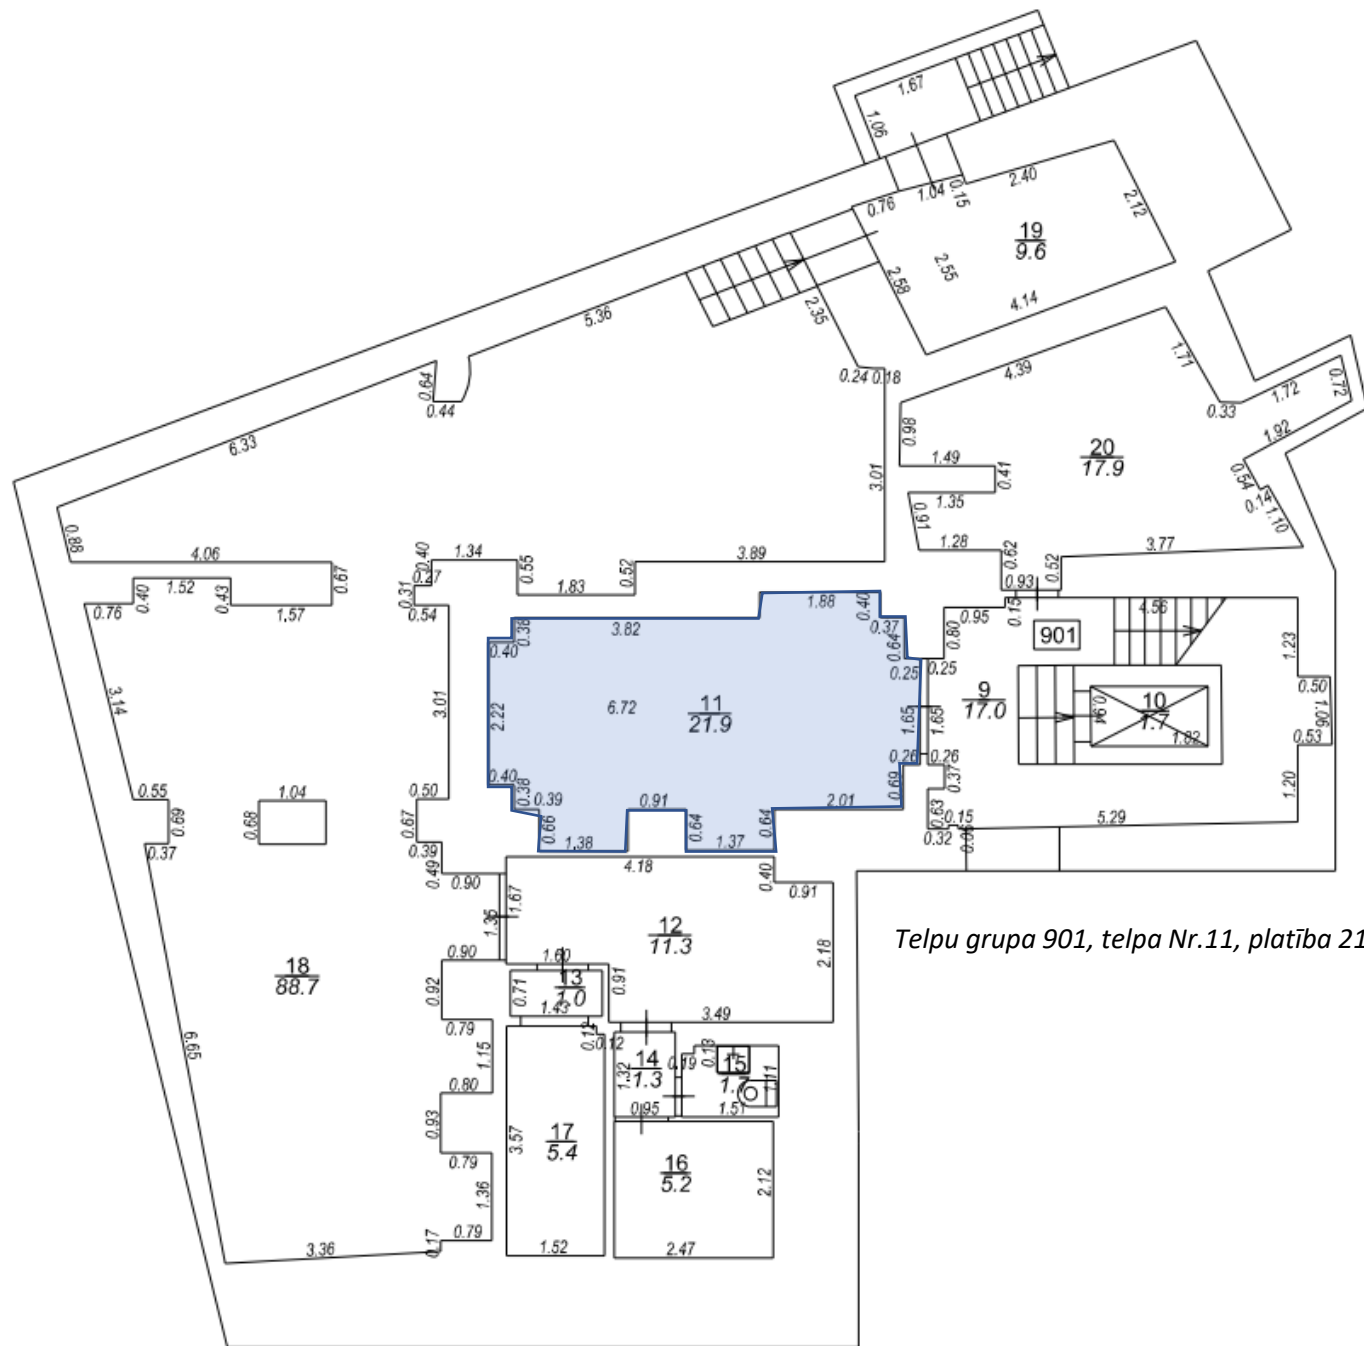

Kaļķu iela 11A

pagrabstāvs

Telpu grupa 901, telpa Nr.11, platība 21,9 m²